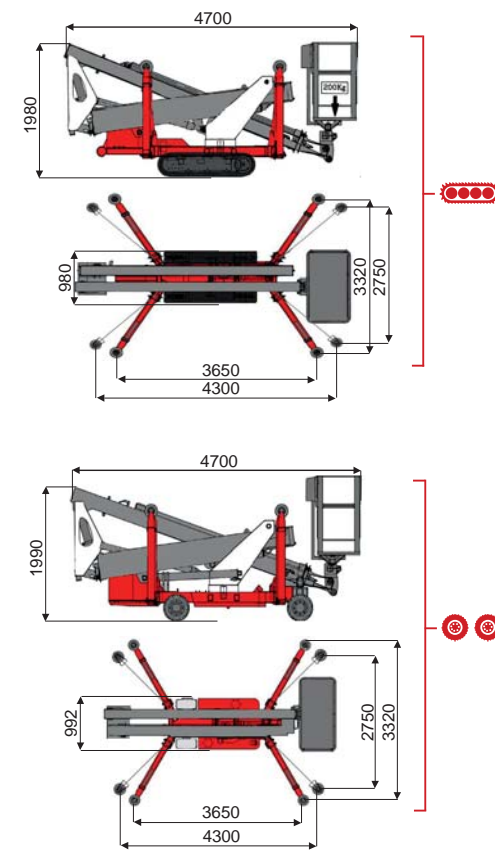

22,5 m ↑  
10 m →  
200 Kg 🧑🧑

BI-ENERGY Diesel+AC																			
TZX 225/C			22,5 m	10 m	120/200 kg	360°	140x70 cm	90°+90°	2,75-3,32 m	25%	20%	2 km/h	2500 kg	1900 daN	3,9 daN/cm <sup>2</sup>	0,45 daN/cm <sup>2</sup>	980 mm	4700 mm	1980 mm
TZX 225/R			22,5 m	10 m	120/200 kg	360°	140x70 cm	90°+90°	2,75-3,32 m	25%	20%	2 km/h	2500 kg	1900 daN	3,9 daN/cm <sup>2</sup>	5,95 daN/cm <sup>2</sup>	992 mm	4700 mm	1990 mm

ECO	Battery type	Battery charge	Add. Weight	Autonomy	Charging time	Electropump
DC+AC	24V 240 A/h	230V-24V 40A	230 kg	3-4 h endless	6h	24V 5.5 kW