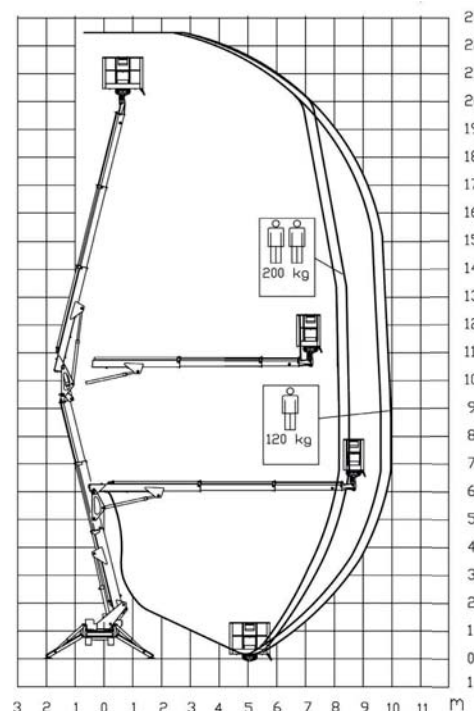

22,5 m ↑  
10 m →  
200 Kg 🧑🧑

BI-ENERGY Diesel+AC																			
TZX 225/C			22,5 m	10 m	120/200 kg	360°	140x70 cm	90°+90°	2,75-3,32 m	25%	20%	2 km/h	2500 kg	1900 daN	3,9 daN/cm <sup>2</sup>	0,45 daN/cm <sup>2</sup>	980 mm	4700 mm	1980 mm
TZX 225/R			22,5 m	10 m	120/200 kg	360°	140x70 cm	90°+90°	2,75-3,32 m	25%	20%	2 km/h	2500 kg	1900 daN	3,9 daN/cm <sup>2</sup>	5,95 daN/cm <sup>2</sup>	992 mm	4700 mm	1990 mm