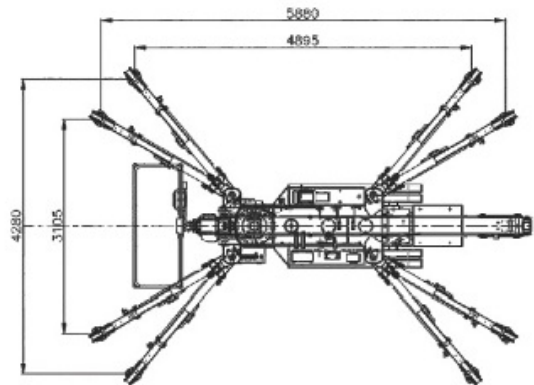

**DT30**  
SPYDER

**Passiamo sopra ogni cosa**  
We fly all over

**16 mts up and 15,5 mts over: never so high**

**Sottosopra**  
Downunder

**-7,0 m**

**Tutto in uno**  
All in one

**30°**

**Atterriamo ovunque**  
We land everywhere

**Siamo i più forti**  
We are the strongest

**225 kg**

**260 kg**

**Doppia Omologazione**  
Crane/Platform  
CE Certificate

**Non ti facciamo girare la testa**  
We don't drive (your head) crazy

**90° + 90°**