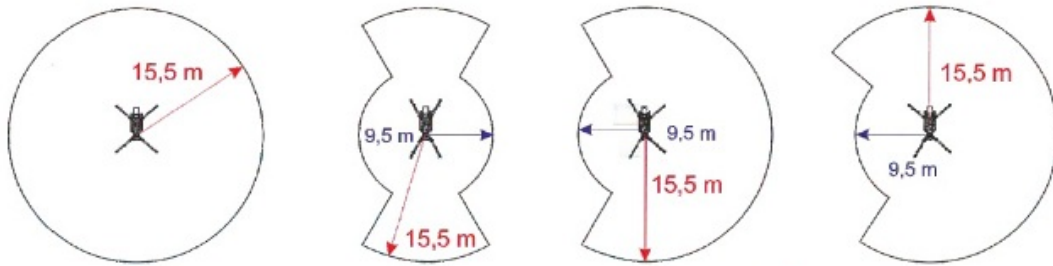

**DT30**  
SPYDER

**Passiamo sopra ogni cosa**  
We fly all over

**16 mts up and 15,5 mts over: never so high**

**Sottosopra**  
Downunder

**-7,0 m**

**Tutto in uno**  
All in one

**30°**

**Atterriamo ovunque**  
We land everywhere

**Siamo i più forti**  
We are the strongest

**225 kg**

**260 kg**

**Doppia Omologazione**  
Crane/Platform  
CE Certificate

**Non ti facciamo girare la testa**  
We don't drive (your head) crazy

**90° + 90°**