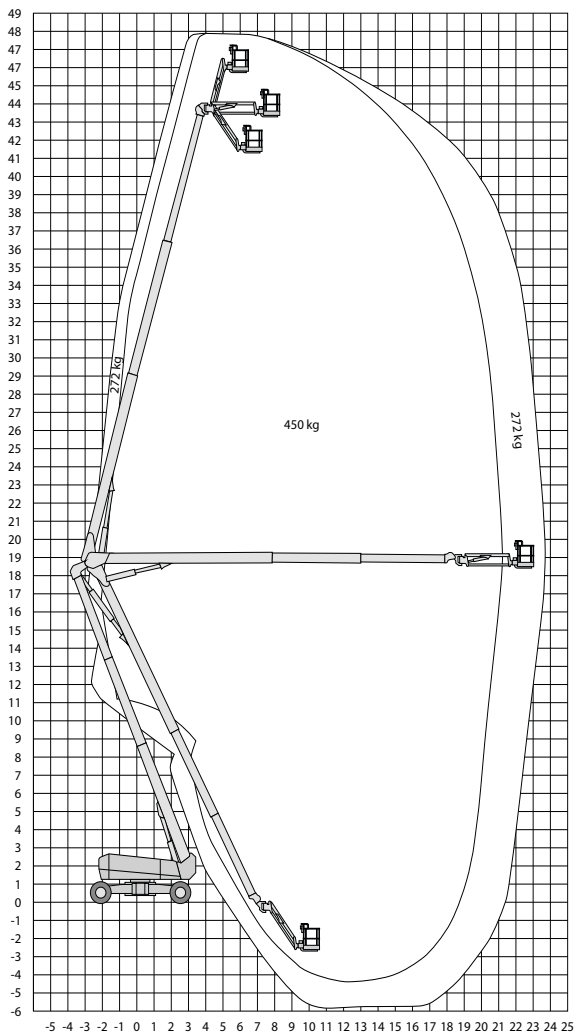

1500AJP SE

Arbeitshoehe
48,10 m

Datenblatt

Max. Plattformhoehe	46,15 m
Max. Arbeitshoehe	48,10 m
Max. seitliche Reichweite	23,55 m
Tragfaehigkeit	270/450 kg
Plattformlaenge	2,44 m
Plattformbreite	0,91 m
Reifen	all terrain
Schwenkbereich	360° continu
Hoehe	3,10 m
Lengte	15,10 m
Breite	2,50/5,00 m

Radstand	4,60 m
Bodenfreiheit	0,30 m
Wenderadius	7,10 m
Steigfaehigkeit eingefahren	40%
Fahrgeschwindigkeit	0,5 /4,5 km/h
Antriebsart	diesel
Gewicht	26027 kg
Verwendung (aussen)	ja
Verwendung (innen)	nein
Max. Personen auf der Plattform (aussen)	2
220 V Steckdose	ja
Generator	ja