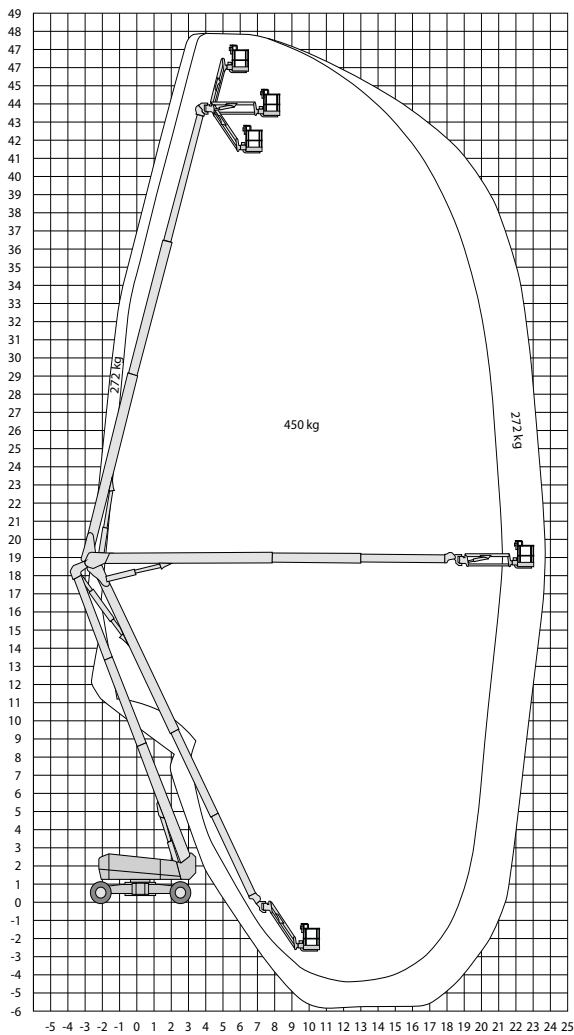

# 1500AJP SE

  
**Werkhoogte**  
**48,10 m**

## Technische specificaties

<b>Platformhoogte</b>	46,15 m
<b>Werkhoogte</b>	48,10 m
<b>Max. reikwijdte</b>	23,55 m
<b>Knikhoogte</b>	18,40 m
<b>Max. hefvermogen</b>	270/450 kg
<b>Platformlengte</b>	2,44 m
<b>Platformbreedte</b>	0,91 m
<b>Banden</b>	ruw terrein
<b>Zwenkbereik</b>	360° continu
<b>Doorrijhoogte</b>	3,10 m
<b>Lengte</b>	15,10 m
<b>Breedte/uitgeschoven</b>	2,50/5,00 m

# 1500AJP SE

**Working height**  
**48,10 m**

## Technical specifications

<b>Platform height</b>	46,15 m
<b>Working height</b>	48,10 m
<b>Reach</b>	23,55 m
<b>Capacity</b>	270/450 kg
<b>Platformlength</b>	2,44 m
<b>Platformwidth</b>	0,91 m
<b>Tires</b>	all terrain
<b>Outreach</b>	360° continu
<b>Height</b>	3,10 m
<b>Length</b>	15,10 m
<b>Width</b>	2,50/5,00 m