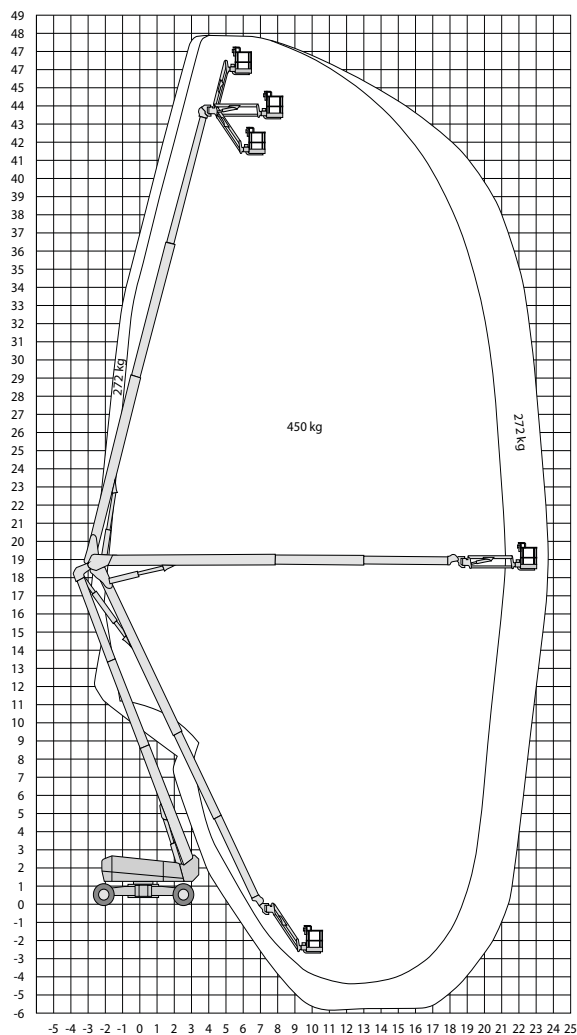

1500AJP SE

Altura de trabajo
48,10 m

Especificaciones Técnicas

Altura de plataforma	46,15 m
Altura de trabajo	48,10 m
ámbito	23,55 m
Capacidad maxima	270/450 kg
Longitud de plataforma	2,44 m
Ancho de plataforma	0,91 m
Neumaticos	all terrain
Estabilizadores	360° continu
Altura	3,10 m
Longitud	15,10 m
Ancho	2,50/5,00 m

Distancia entre ejes	4,60 m
Altura libre sobre el suelo	0,30 m
Radio de giro	7,10 m
Pendiente superable	40%
Velocidad	0,5 /4,5 km/h
Alimentacion	diesel
Peso	26027 kg
Uso exterior	sí
Uso interior	no
Nº maximo de personas uso exterior	2
Cableado 220V en cesta	sí
Generador	sí