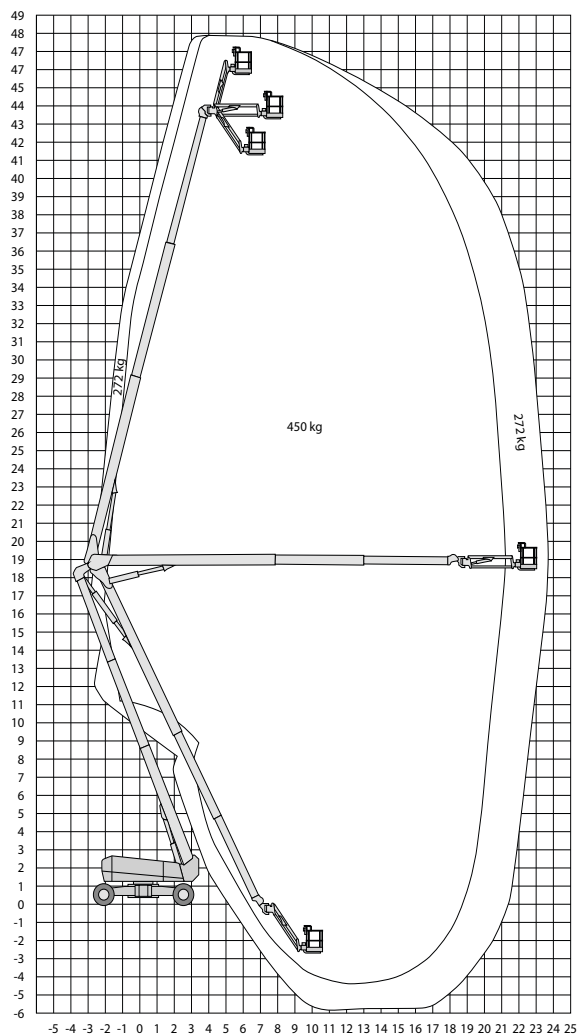

1500AJP SE

Hauteur de travail
48,10 m

Specifications techniques

Hauteur de plate-forme	46,15 m
Hauteur de travail	48,10 m
Portée maximale	23,55 m
Capacité de levage	270/450 kg
Longueur de la plate-forme	2,44 m
Largeur de la plate-forme	0,91 m
Roues	tout terrain
Déport	360° continu
Heuteur	3,10 m
Longueur	15,10 m
Largeur	2,50/5,00 m

Empattement	4,60 m
Garde au sol	0,30 m
Rayon de braquage externe	7,10 m
Aptitude en pente	40%
Vitesse de translation	0,5 /4,5 km/h
Courant	diesel
Poids	26027 kg
Utilisation en extérieur	oui
Utilisation en intérieur	non
Nombre de personnes maximum en extérieur	2
220v power source	oui
Generator	oui