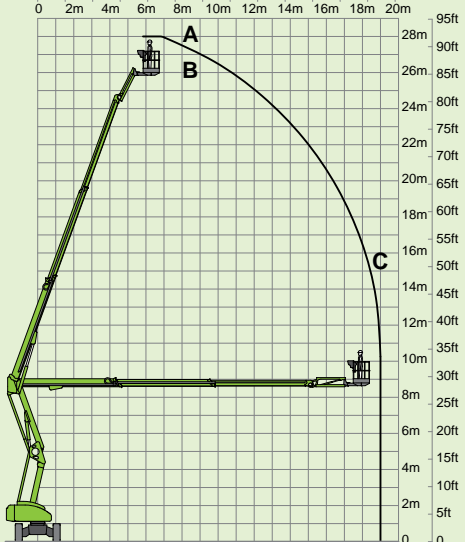

(A)

28m  
92ft

(B)

26m  
85ft 6in

(C)

19m  
62ft

280kg  
620lbs

2.4m x 0.9m  
7ft 10in x 2ft 11in

150°

180°

(D)

2.7m  
8ft 10in

(F)

2.49m  
8ft 2in

(H)

7.3m  
23ft 11in

(J)

9.28m  
30ft 5in

4.7km/h  
3mph

5.9m  
19ft 4in

40%  
22°

14650kg  
32300lbs

**HYBRID**

0 5ft 10ft 15ft 20ft 25ft 30ft 35ft 40ft 45ft 50ft 55ft 60ft 65ft

0 2m 4m 6m 8m 10m 12m 14m 16m 18m 20m

**SiOPS®**

**niftylift**

Chalkdell Drive, Shenley Wood,  
Milton Keynes, MK5 6GF  
England, United Kingdom  
+44 (0)1908 223456  
sales@niftylift.com  
www.niftylift.com