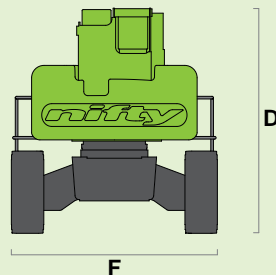

(A)

28m  
92ft

(B)

26m  
85ft 6in

(C)

19m  
62ft

280kg  
620lbs

2.4m x 0.9m  
7ft 10in x 2ft 11in

150°

180°

(D)

2.7m  
8ft 10in

(F)

2.49m  
8ft 2in

(H)

7.3m  
23ft 11in

(J)

9.28m  
30ft 5in

4.7km/h  
3mph

5.9m  
19ft 4in

40%  
22°

14650kg  
32300lbs

**HYBRID**

0 5ft 10ft 15ft 20ft 25ft 30ft 35ft 40ft 45ft 50ft 55ft 60ft 65ft

0 2m 4m 6m 8m 10m 12m 14m 16m 18m 20m

**SiOPS®**

**niftylift**

Chalkdell Drive, Shenley Wood,  
Milton Keynes, MK5 6GF  
England, United Kingdom  
+44 (0)1908 223456  
sales@niftylift.com  
www.niftylift.com