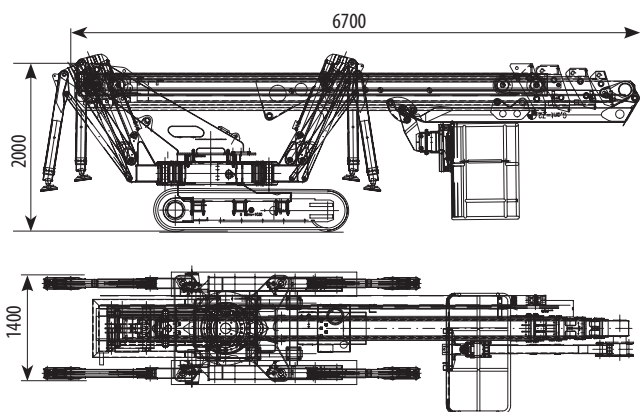

Altezza massima di lavoro	Max. working height	Hauteur max de travail	Altura max de trabajo	Max. Arbeitshöhe	30,00 m
Sbraccio massimo di lavoro	Max. working outreach	Déport max de travail	Alcance max de trabajo	Max. Arbeitsauslegung	14,50 m
Rotazione torretta	Turret rotation	Rotation tourelle	Rotación torreta	Drehturmrotation	360° N.C.
Portata massima	Max load capacity	Portée max	Capacidad de carga	Max. Tragfähigkeit	200 Kg
Comandi elettro-idraulici (Danfoss)	Electro-hydraulic controls (Danfoss)	Commandes électro-hydrauliques (Danfoss)	Mandos electrohidráulicos (Danfoss)	Elektrohydraulische Steuerungen (Danfoss)	
Massa totale	Total weight	Poids total	Peso total	Gewicht	6000 Kg
Pendenza superabile	Gradeability	Max pente admissible	Pendiente màx	Max. Steigfähigkeit	30%
Dimensioni cesto	Cage dimensions	Dimensions panier	Dimensiones cesta	Korbabmessungen	2,0 x 0,8 m
Rotazione cesto	Cage rotation	Rotation panier	Rotación cesta	Korbdrehung	90° + 90°