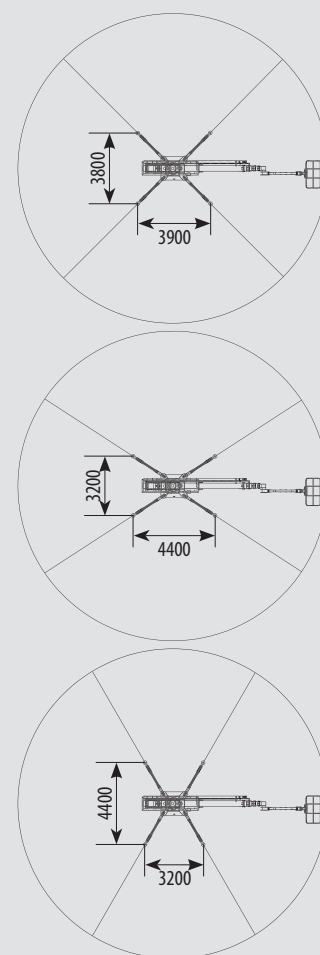

Altezza massima di lavoro	Max. working height	Hauteur max de travail	Altura max de trabajo	Max. Arbeitshöhe	30,00 m
Sbraccio massimo di lavoro	Max. working outreach	Déport max de travail	Alcance max de trabajo	Max. Arbeitsauslegung	14,50 m
Rotazione torretta	Turret rotation	Rotation tourelle	Rotación torreta	Drehturmrotation	360° N.C.
Portata massima	Max load capacity	Portée max	Capacidad de carga	Max. Tragfähigkeit	200 Kg
Comandi elettro-idraulici (Danfoss)	Electro-hydraulic controls (Danfoss)	Commandes électro-hydrauliques (Danfoss)	Mandos electrohidráulicos (Danfoss)	Elektrohydraulische Steuerungen (Danfoss)	
Massa totale	Total weight	Poids total	Peso total	Gewicht	6000 Kg
Pendenza superabile	Gradeability	Max pente admissible	Pendiente màx	Max. Steigfähigkeit	30%
Dimensioni cesto	Cage dimensions	Dimensions panier	Dimensiones cesta	Korbabmessungen	2,0 x 0,8 m
Rotazione cesto	Cage rotation	Rotation panier	Rotación cesta	Korbdrehung	90° + 90°

Dati e descrizioni sono forniti a titolo indicativo e non impegnativo

Data and descriptions are approximate and not binding

Toutes les données et descriptions sont fournies à titre indicatif, sans engagement

Los datos y las descripciones son suministrados indicativamente y sin compromiso

Abgaben und Beschreibungen sind nicht verbindlich

Legenda	Legend	Légende	Leyenda	Legende	
Batteria a trazione	Traction battery	Batterie à traction	Batería de tracción	Traktionsbatterie	
Batteria al litio	Lithium battery	Batterie au lithium	Batería de litio	Lithiumbatterie	
Motore elettrico	Electric motor	Moteur électrique	Motor eléctrico	Elektromotor	
Motore a combustione	Combustion engine	Moteur à combustion	Motor de combustión	Explosionsmotor