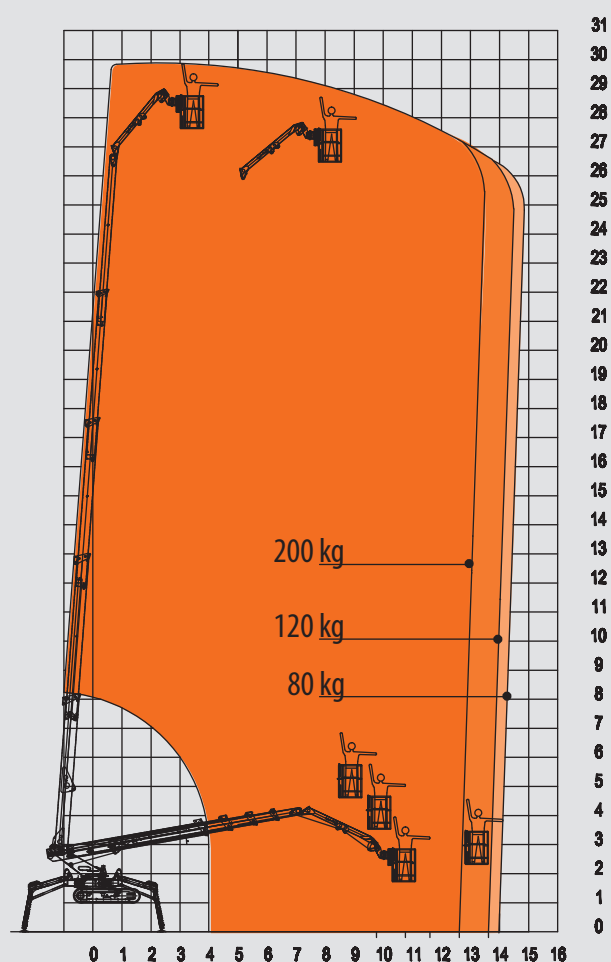

Altezza massima di lavoro	Max. working height	Hauteur max de travail	Altura max de trabajo	Max. Arbeitshöhe	30,00 m
Sbraccio massimo di lavoro	Max. working outreach	Déport max de travail	Alcance max de trabajo	Max. Arbeitsauslegung	14,50 m
Rotazione torretta	Turret rotation	Rotation tourelle	Rotación torreta	Drehturmrotation	360° N.C.
Portata massima	Max load capacity	Portée max	Capacidad de carga	Max. Tragfähigkeit	200 Kg
Comandi elettro-idraulici (Danfoss)	Electro-hydraulic controls (Danfoss)	Commandes électro-hydrauliques (Danfoss)	Mandos electrohidráulicos (Danfoss)	Elektrohydraulische Steuerungen (Danfoss)	
Massa totale	Total weight	Poids total	Peso total	Gewicht	6000 Kg
Pendenza superabile	Gradeability	Max pente admissible	Pendiente màx	Max. Steigfähigkeit	30%
Dimensioni cesto	Cage dimensions	Dimensions panier	Dimensiones cesta	Korbabmessungen	2,0 x 0,8 m
Rotazione cesto	Cage rotation	Rotation panier	Rotación cesta	Korbdrehung	90° + 90°