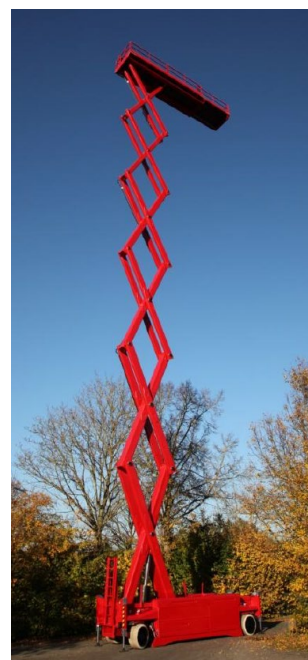

# S275-14 ES SE

**Werkhoogte**  
**27,50 m**

<b>Bodemvrijheid</b>	0,27 m
<b>Draaicirkel</b>	6,30 m
<b>Aandrijving</b>	batterij
<b>220 V aansluiting</b>	nee
<b>Gewicht</b>	20000 kg
<b>Gebruik binnen</b>	ja
<b>Gebruik buiten</b>	nee
<b>Max. aantal pers. binnen</b>	4
<b>Max. hellingshoek</b>	25%
<b>Rijdt op volle hoogte</b>	ja

# S275-14 ES SE

**Working height**  
**27,50 m**

# S275-14 ES SE

**Hauteur de travail**  
**27,50 m**