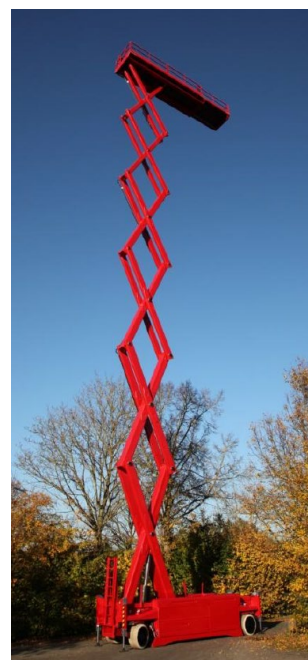

# S275-14 ES SE

**Werkhoogte**  
**27,50 m**

## Technische specificaties

<b>Platformhoogte</b>	25,50 m
<b>Werkhoogte</b>	27,50 m
<b>Max. hefvermogen</b>	900 kg
<b>Platformlengte/uitgeschoven</b>	6,15 m/8,40 m
<b>Platformverlenging</b>	2,25 m
<b>Platformbreedte</b>	1,40 m
<b>Hoogte (+leuning)</b>	3,80 m
<b>Hoogte (-leuning)</b>	2,95 m
<b>Stempels</b>	ja
<b>Banden</b>	non marking
<b>Lengte</b>	6,60 m
<b>Breedte</b>	1,40 m

<b>Bodemvrijheid</b>	0,27 m
<b>Draaicirkel</b>	6,30 m
<b>Aandrijving</b>	batterij
<b>220 V aansluiting</b>	nee
<b>Gewicht</b>	20000 kg
<b>Gebruik binnen</b>	ja
<b>Gebruik buiten</b>	nee
<b>Max. aantal pers. binnen</b>	4
<b>Max. hellingshoek</b>	25%
<b>Rijdt op volle hoogte</b>	ja

# S275-14 ES SE

**Working height**  
**27,50 m**