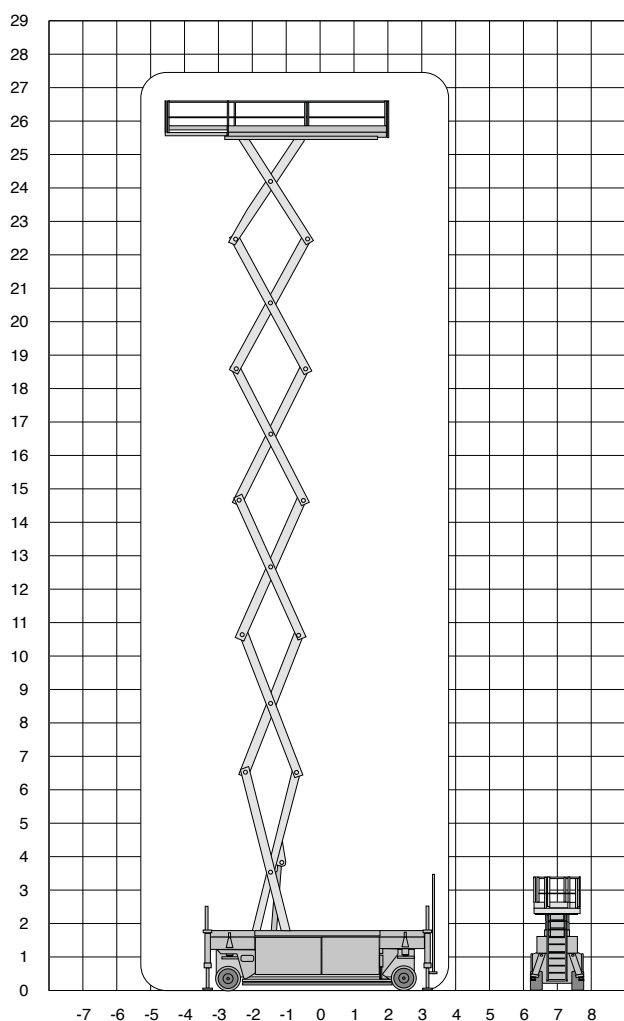

# S275-14 ES SE

**Werkhoogte**  
**27,50 m**

## Technische specificaties

<b>Platformhoogte</b>	25,50 m
<b>Werkhoogte</b>	27,50 m
<b>Max. hefvermogen</b>	900 kg
<b>Platformlengte/uitgeschoven</b>	6,15 m/8,40 m
<b>Platformverlenging</b>	2,25 m
<b>Platformbreedte</b>	1,40 m
<b>Hoogte (+leuning)</b>	3,80 m
<b>Hoogte (-leuning)</b>	2,95 m
<b>Stempels</b>	ja
<b>Banden</b>	non marking
<b>Lengte</b>	6,60 m
<b>Breedte</b>	1,40 m

## Technical specifications

<b>Platform height</b>	25,50 m
<b>Working height</b>	27,50 m
<b>Capacity</b>	900 kg
<b>Platformlength/extended</b>	6,15 m/8,40 m
<b>Platformextension</b>	2,25 m
<b>Platformwidth</b>	1,40 m
<b>Height (rails up)</b>	3,80 m
<b>Height (rails lowered)</b>	2,95 m
<b>Outriggers</b>	yes
<b>Tires</b>	non marking
<b>Length</b>	6,60 m
<b>Width</b>	1,40 m