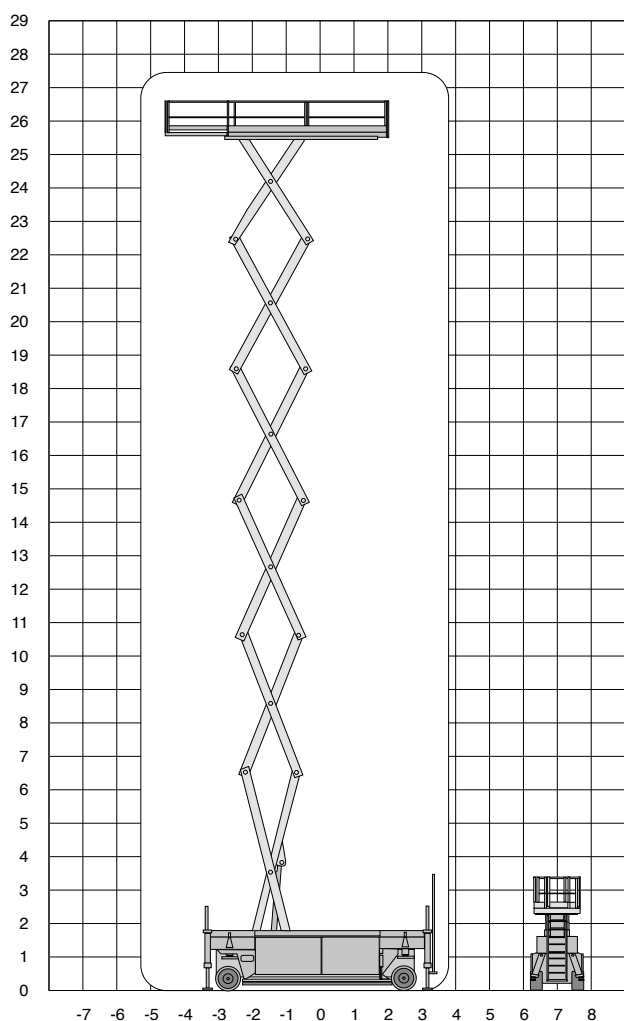

S275-14 ES SE

Hauteur de travail
27,50 m

Specifications techniques

Hauteur de plate-forme	25,50 m	Garde au sol	0,27 m
Hauteur de travail	27,50 m	Rayon de braquage externe	6,30 m
Capacité de levage	900 kg	Courant	accu
Longueur de la plate-forme/avec extension	6,15/8,40 m	Prise 220V	non
Extension de la plate-forme	2,25 m	Poids	20000 kg
Largeur de la plate-forme	1,40 m	Utilisation en intérieur	oui
Hauteur hors tout garde-corps élevés	3,80 m	Utilisation en extérieur	non
Hauteur hors tout, garde-corps rabaissés	2,95 m	Nombre de personnes maximum en intérieur	4
Stabilisateurs	oui	Aptitude en pente	25%
Roues	non marking	Translation à toute hauteur	oui
Longueur	6,60 m		
Largeur	1,40 m