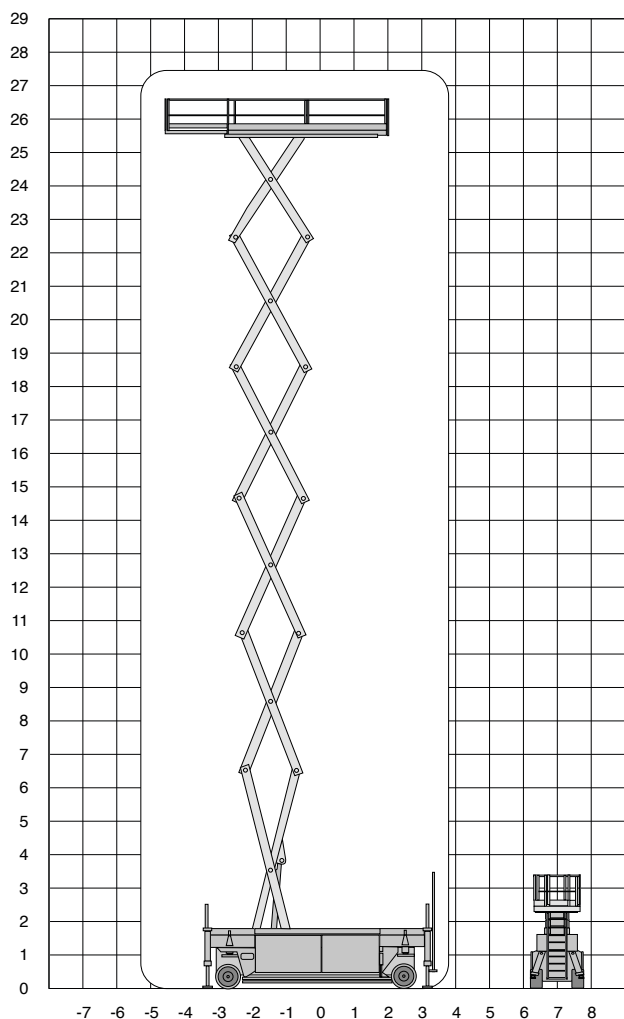

S275-14 ES SE

Max. Arbeitshöhe
27,50 m

Datenblatt

Max. Plattformhöhe	25,50 m
Max. Arbeitshöhe	27,50 m
Tragfähigkeit	900 kg
Plattformlänge/ausgeschoben	6,15 m/8,40 m
Platformausschub	2,25 m
Plattformbreite	1,40 m
Höhe eingefahren	3,80 m
Höhe heruntergeklappt	2,95 m
Abstützungen	ja
Reifen	non marking
Laenge	6,60 m
Breite	1,40 m

Bodenfreiheit	0,27 m
Wenderadius aussen	6,30 m
Antriebsart	Akku
Steckdose 220V	nein
Gewicht	20000 kg
Verwendung innen	ja
Verwendung aussen	nein
Max. Personen auf der Plattform (aussen)	4
Steigfähigkeit eingefahren	25%
Verfahrbar bis max. Höhe	ja