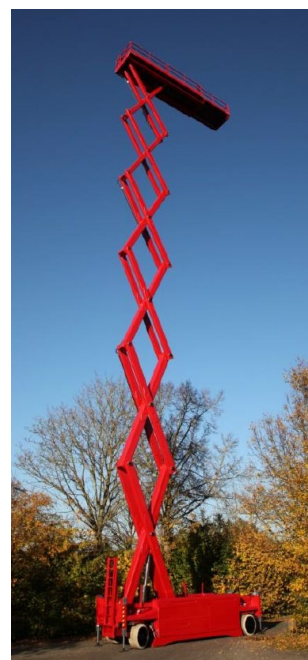

# S275-14 ES SE

**Werkhoogte**  
**27,50 m**

# S275-14 ES SE

**Working height**  
**27,50 m**

# S275-14 ES SE

**Hauteur de travail**  
**27,50 m**

# S275-14 ES SE

**Max. Arbeitshöhe**  
**27,50 m**